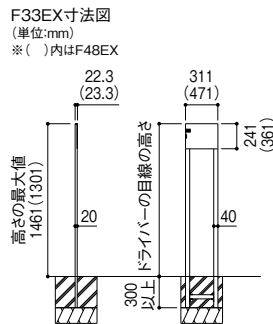

取寄せ商品 コミ- FFミラー 自立埋込タイプ

商品コード	品番	カラー	ミラーサイズ(mm)	価格
722-0610	F33EXB	ブラック	W311×H241	1台 78,000円(税抜き)
722-0620	F33EXS	シルバー		
722-0630	F48EXB	ブラック	W471×H361	1台 120,000円(税抜き)
722-0640	F48EXS	シルバー		

●材質:ミラー/アクリル、柱/アルミ

運賃 無料(沖縄・離島を除く)

代引不可 お支払い方法が「代引き」のお客様は事前振込みをお願いします。

納期 標準納期 3~5日(メーカー直送)

※取寄せ商品についてはP.869をご一読の上、ご注文をお願いします。