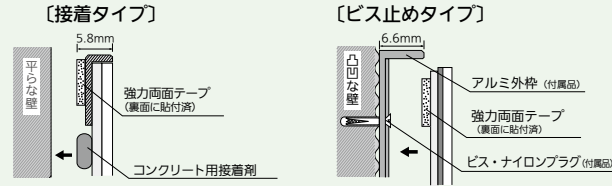

## フラットなのに視野が広い不思議なFFミラー。安全確認、快適発進!!

- 出っ張らないので違和感のないデザインです。
- 目線と同じ高さに取り付けられるので自然と安全確認ができます。
- 素材は耐衝撃性、耐候性に優れたアクリル。割れにくく、長寿命の安心設計です。

### 取寄せ商品 コミ- FFミラー車出口 接着タイプ

商品コード	品番	左右×天地×厚さ(mm)	重量(g)	像の大きさ(曲率半径)	価格
722-0310	F15	150×210×5.8	210	280R相当	1個 <b>24,000円</b> (税抜き)
722-0320	F33	320×250×5.8	430	400R相当	1個 <b>38,000円</b> (税抜き)

●材質(ミラー):アクリル●付属品:コンクリート用接着剤 ※曲率半径が大きくなるほど映る像は大きくなります。